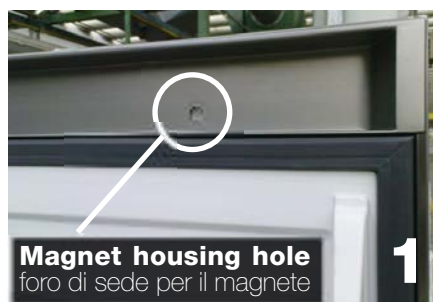

- Modifica del magnete e dell'adesivo -

- ref. nr. FRC024-FRA375 - magnet and adhesive -rev. 000

- ref nr. FRC024-FRA375 - magnete ed adesivo - rev. 000

20100706

Object: / Oggetto:

Door magnet position modify - modifica della posizione del magnete porta

Production improvement: / Miglioramento della produzione: ref. ct 22/2010
mounting improvement - miglioramento del montaggio

Interested series: Serie interessata: **GO2110NFH - GLS38FH - GCS29NFH**

Starting production week: Settimana di inizio in produzione:
(dal numero seriale: **from serial number: - 2010/25 - (2010.25.00.000) (22 june 2010)**)

Interchangeability: / Intercambiabilità:

New magnet can be mounted only to modified door. New door complete with magnet can be mounted to older appliance:

Il nuovo magnete può essere montato solo sulla nuova porta. La porta nuova completa con magnete può essere montata sui prodotti più vecchi.

Modify description detail: / Descrizione dei dettagli della modifica:

in previous model, the magnet was foamed inside the door upper cover: new cover provides a hole for housing the magnet. See details at the pictures below:

Nei vecchi modelli il magnete era schiumato all'interno del tappo superiore della porta: il nuovo tappo prevede un foro che funge da sede per il magnete. Vedere i dettagli nelle foto di seguito:

Upper door cover internal view: / Vista interno del tappo superiore porta:

Spare part numbers: / Codici dei ricambi:

Spare list of all interested appliances have been updated with new doors part numbers: following the adhesive and magnet parts numbers:

Le liste ricambi di tutti i prodotti interessati sono state aggiornate con i nuovi codici porta: di seguito i codici degli adesivi e del magnete:

white adhesive / adesivo bianco: 651065237 464250749 ADESVF COPRI-MAGNET PORT-ASKO FRIGO

black adhesive / adesivo nero: 651065238 464250750 ADESVF COPRI-MAGNET PORT-ASKO FRIGO

gray adhesive / adesivo grigio: 651065239 464250751 ADESVF COPRI-MAGNET PORT-ASKO FRIGO

magnet / magnete: 651000774 268067500 MAGNETEF 1M CILINDR D=12 S=3 PERM R EN35