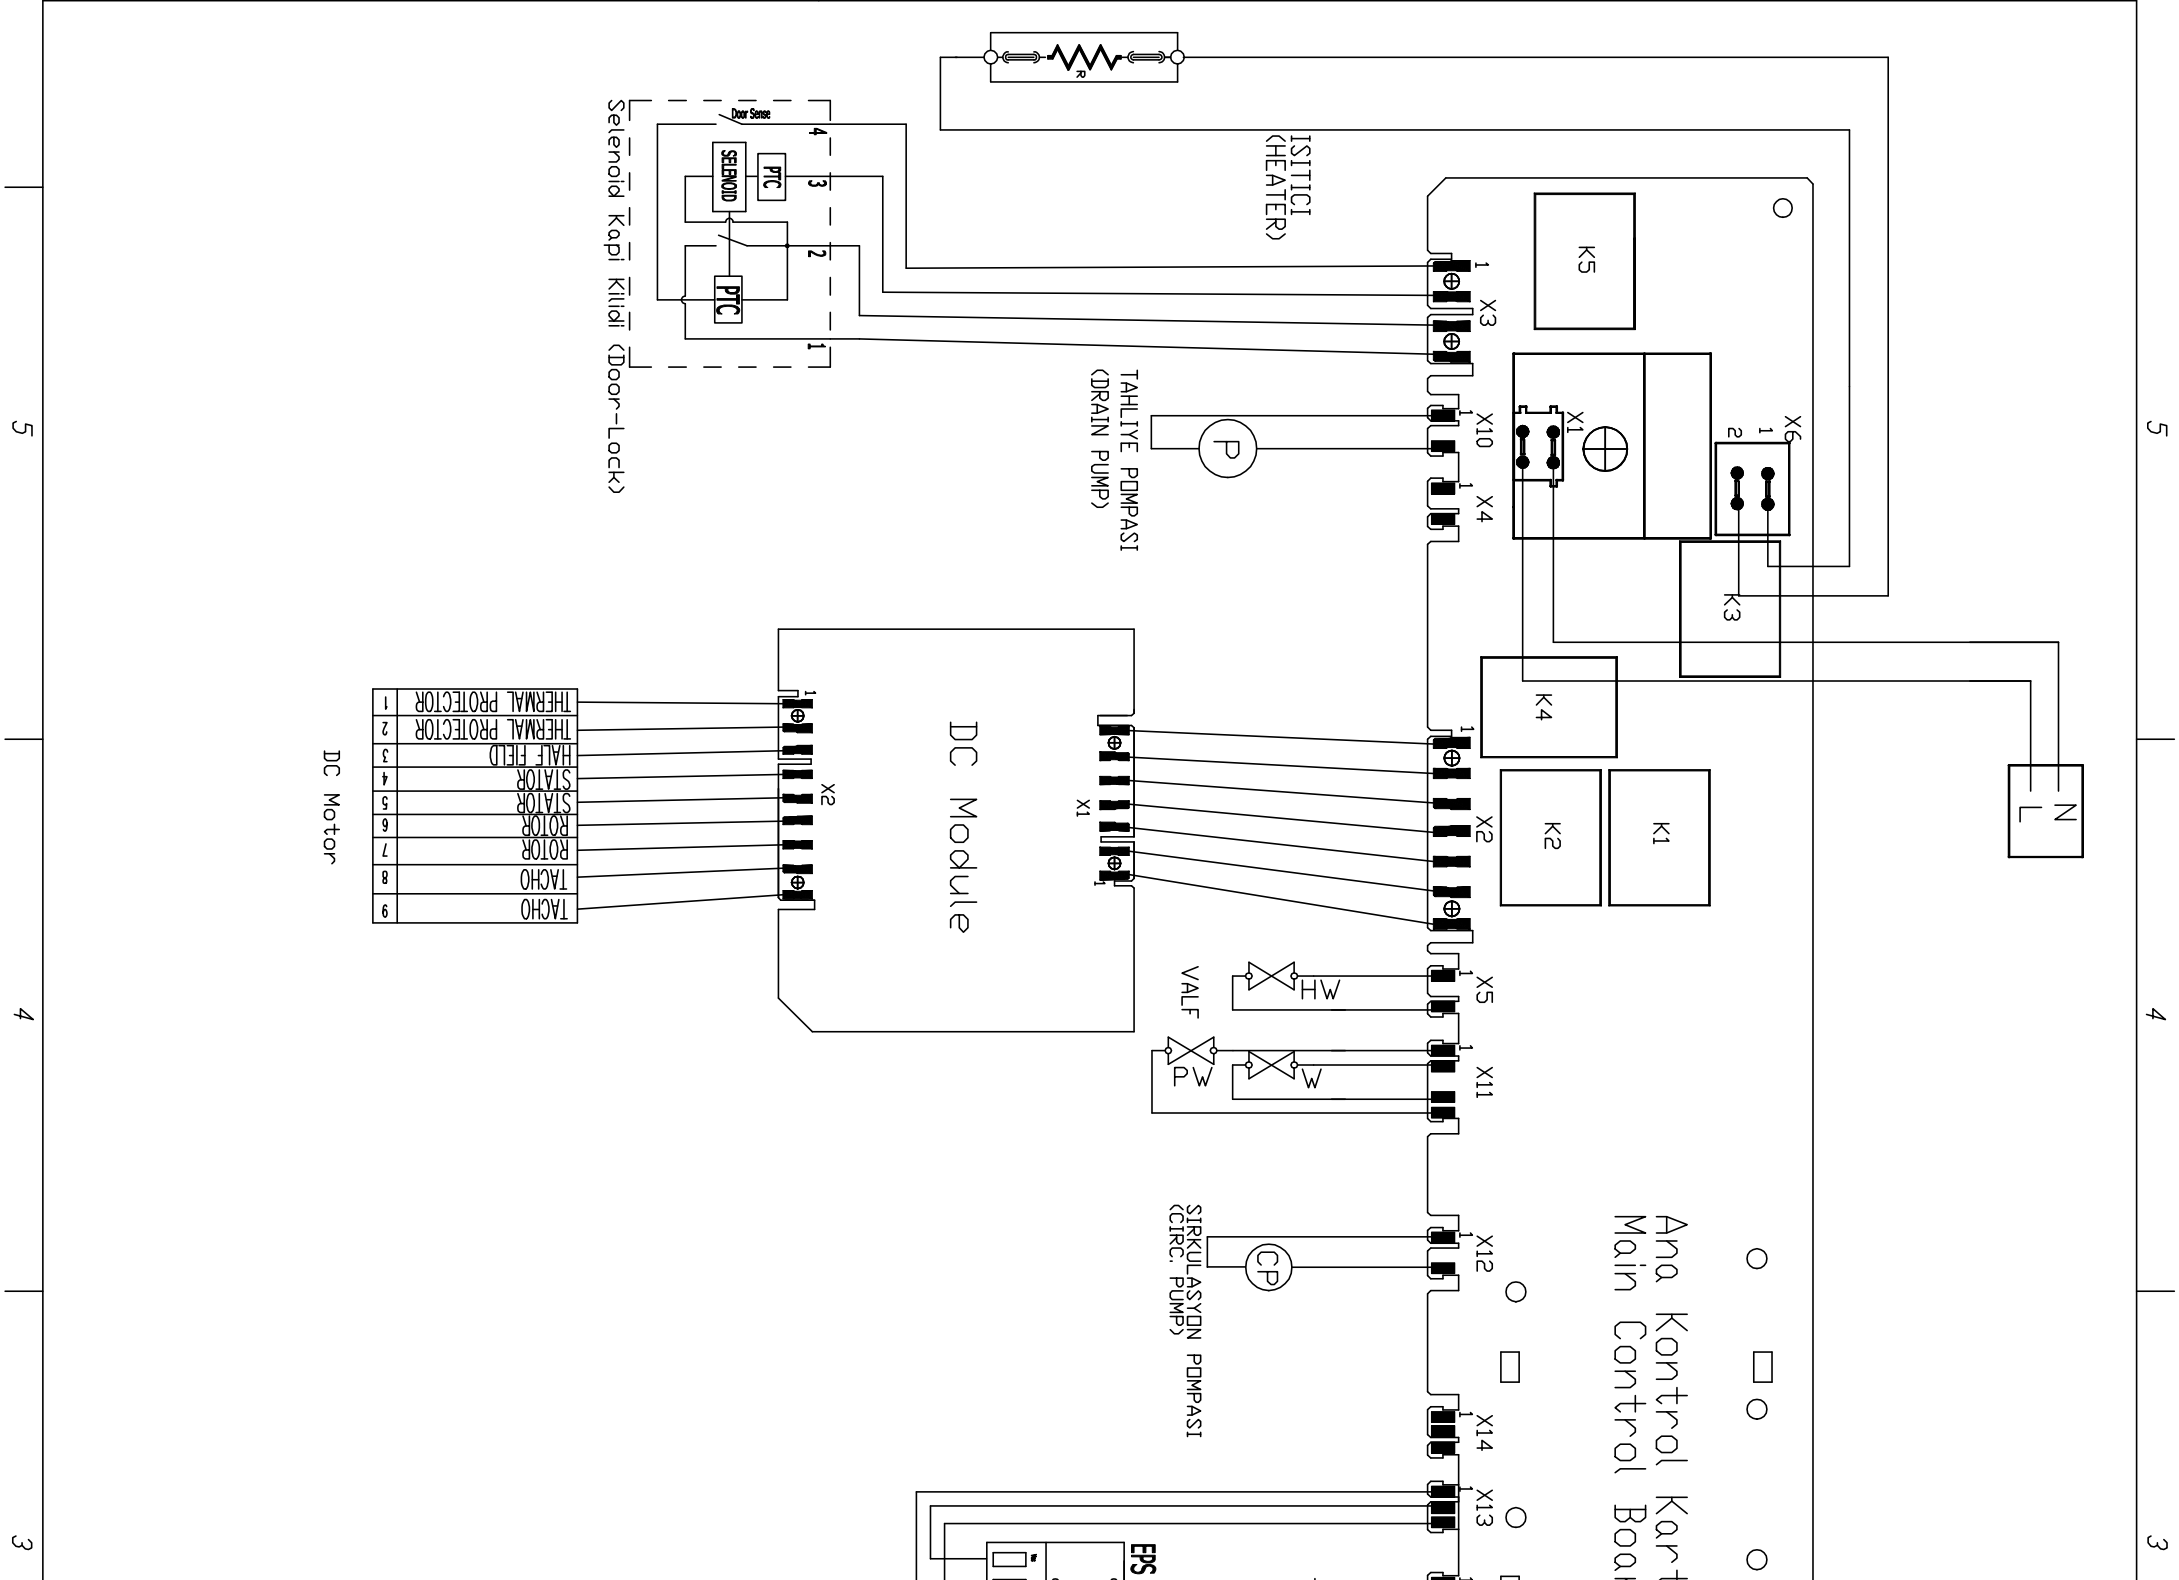

This drawing contains confidential information and is the property of VESTEL Beyaz Eşya Sanve. Tic.A.Ş., without whose permission it may not be copied, shown or handed to a third party or otherwise used and it is to be returned promptly upon request to the design owner, who is responsible for the drawing.

Ölçüler mm cinsindedir. Dimensions are in mm. RESİM ÜZERİNDEN ÖLÇÜ ALMAYINIZ BU NOT SCALE DRAWING

Mumune kabulünde kontrol edilecek ölçüler Dimensions to be checked during sample assumption Her seviyeyatta ve numune kabulünde DCN-GKK'ya rapor edilecek ölçüler Bu ölçüler güvenliğe ilgili kritik ölçülerdir de kapsar. Dimensions to be reported DCN-GKK every dispatch and sample assumption these dimensions also include critical safety dimensions.

CPK'da kontrolü yapılacak ölçüler. Dimensions to be checked at CPK.

NO	İTİM	DEĞİŞİKLİKLER	YAPILAN İŞLEM	YAPILAN TARİH	YAPILAN İSİM	YAPILAN İZİN	YAPILAN İZİN TARİHİ	YAPILAN İZİN İSİMİ
A	---	---	---	---	---	---	---	---

GENEL TOLERANSLAR	GENEL TOLERANSLAR	GENEL TOLERANSLAR	GENEL TOLERANSLAR	GENEL TOLERANSLAR
GENEL TOLERANSLAR	GENEL TOLERANSLAR	GENEL TOLERANSLAR	GENEL TOLERANSLAR	GENEL TOLERANSLAR
GENEL TOLERANSLAR	GENEL TOLERANSLAR	GENEL TOLERANSLAR	GENEL TOLERANSLAR	GENEL TOLERANSLAR
GENEL TOLERANSLAR	GENEL TOLERANSLAR	GENEL TOLERANSLAR	GENEL TOLERANSLAR	GENEL TOLERANSLAR

NOTES	ACIKLAMALAR	YAZAN	YAZAN TARİHİ	YAZAN İSİMİ
NOTES	ACIKLAMALAR	YAZAN	YAZAN TARİHİ	YAZAN İSİMİ
NOTES	ACIKLAMALAR	YAZAN	YAZAN TARİHİ	YAZAN İSİMİ
NOTES	ACIKLAMALAR	YAZAN	YAZAN TARİHİ	YAZAN İSİMİ

PARÇA ADI	PARÇA ADI	PARÇA ADI	PARÇA ADI	PARÇA ADI
PARÇA ADI	PARÇA ADI	PARÇA ADI	PARÇA ADI	PARÇA ADI
PARÇA ADI	PARÇA ADI	PARÇA ADI	PARÇA ADI	PARÇA ADI
PARÇA ADI	PARÇA ADI	PARÇA ADI	PARÇA ADI	PARÇA ADI

YAPILAN İZİN	YAPILAN İZİN	YAPILAN İZİN	YAPILAN İZİN	YAPILAN İZİN
YAPILAN İZİN	YAPILAN İZİN	YAPILAN İZİN	YAPILAN İZİN	YAPILAN İZİN
YAPILAN İZİN	YAPILAN İZİN	YAPILAN İZİN	YAPILAN İZİN	YAPILAN İZİN
YAPILAN İZİN	YAPILAN İZİN	YAPILAN İZİN	YAPILAN İZİN	YAPILAN İZİN

YAPILAN İZİN	YAPILAN İZİN	YAPILAN İZİN	YAPILAN İZİN	YAPILAN İZİN
YAPILAN İZİN	YAPILAN İZİN	YAPILAN İZİN	YAPILAN İZİN	YAPILAN İZİN
YAPILAN İZİN	YAPILAN İZİN	YAPILAN İZİN	YAPILAN İZİN	YAPILAN İZİN
YAPILAN İZİN	YAPILAN İZİN	YAPILAN İZİN	YAPILAN İZİN	YAPILAN İZİN